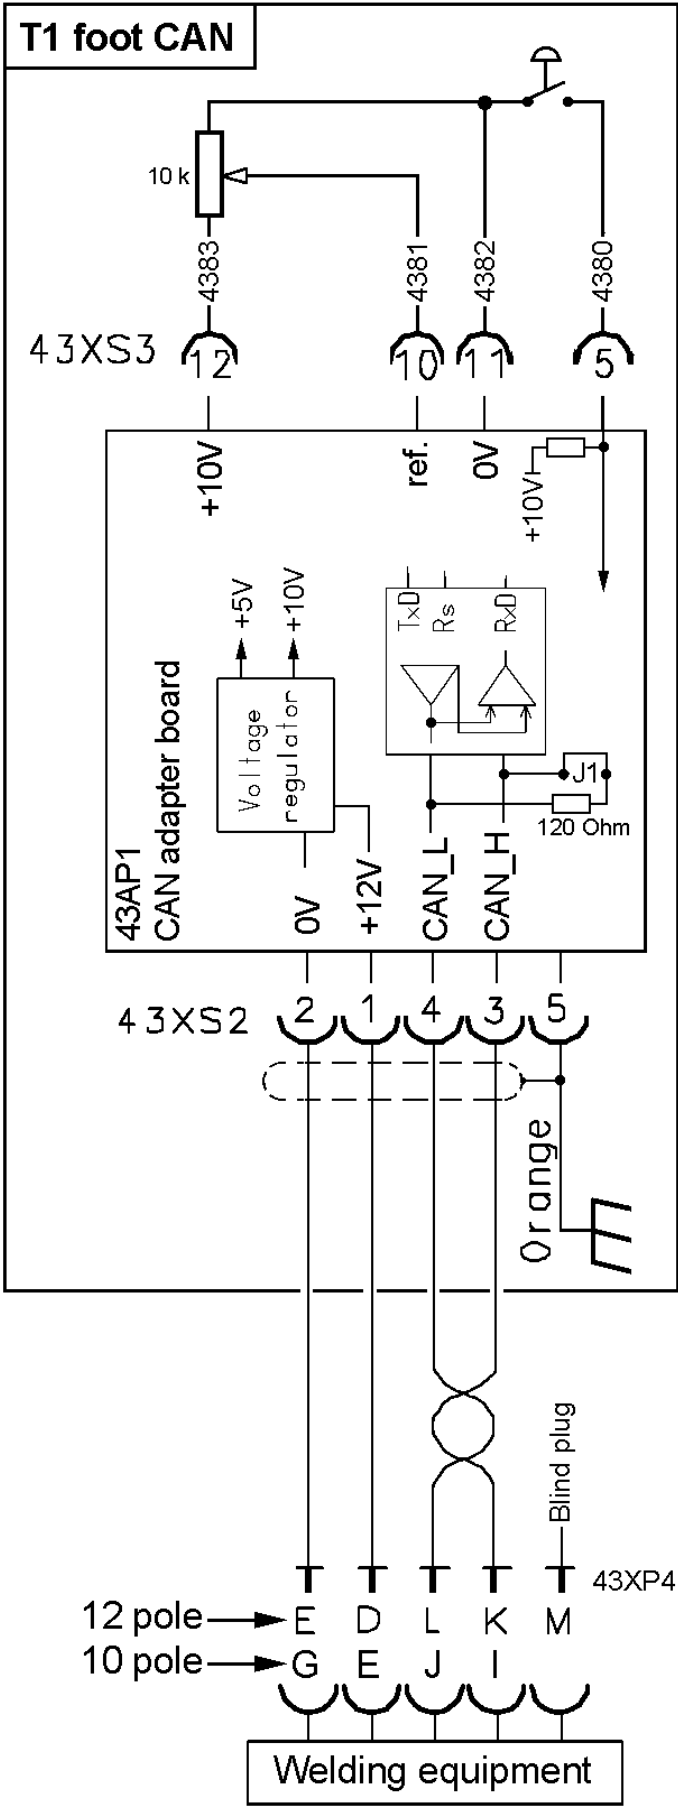

T1 Foot CAN

Návod k používání

1 ÚVOD	3
1.1 Vybavení	3
2 OBSLUHA	3
2.1 Funkce	3
SCHEMA	4
OBJEDNACÍ ČÍSLO	5

1 ÚVOD

Nožní pedál T1 Foot CAN ovládá spouštění svařování a svařovací proud (při svařování TIG).

1.1 Vybavení

T1 Foot CAN se dodává s 5m spojovacím kabelem, 12kolíkovými kontaktem a uživatelskou příručkou.

2 OBSLUHA

Zapojte nožní pedál do zástrčky pro dálkový ovladač na napájecím zdroji.

Proud se nastavuje na ovládacím panelu. Nožní pedál má vestavěnou spoušť a potenciometr na nastavování požadovaného proudu.

Viz příslušná uživatelská příručka k napájecímu zdroji a ovládacímu panelu.

2.1 Funkce

<p>T1 Foot CAN</p> 	<p>Nožní pedál standardu CAN na nastavování proudu při svařování TIG.</p>
--	---

UPOZORNĚNÍ!

Závazky ze záruky dodavatele ztrácejí platnost, jestliže se zákazník během záruční doby pokusí libovolným způsobem zasahovat do výrobku za účelem odstranění jakékoliv závady.

Schema

T1 Foot CAN

Objednací číslo

Ordering no.	Denomination	Type	Notes
0460 315 880	Remote control	T1 Foot CAN	With 5 metre cable and 12 pole plug
0460 315 881	Remote control	T1 Foot CAN	With 5 metre cable and 10 pole plug
0459 576 990	Spare parts list	T1 Foot CAN	